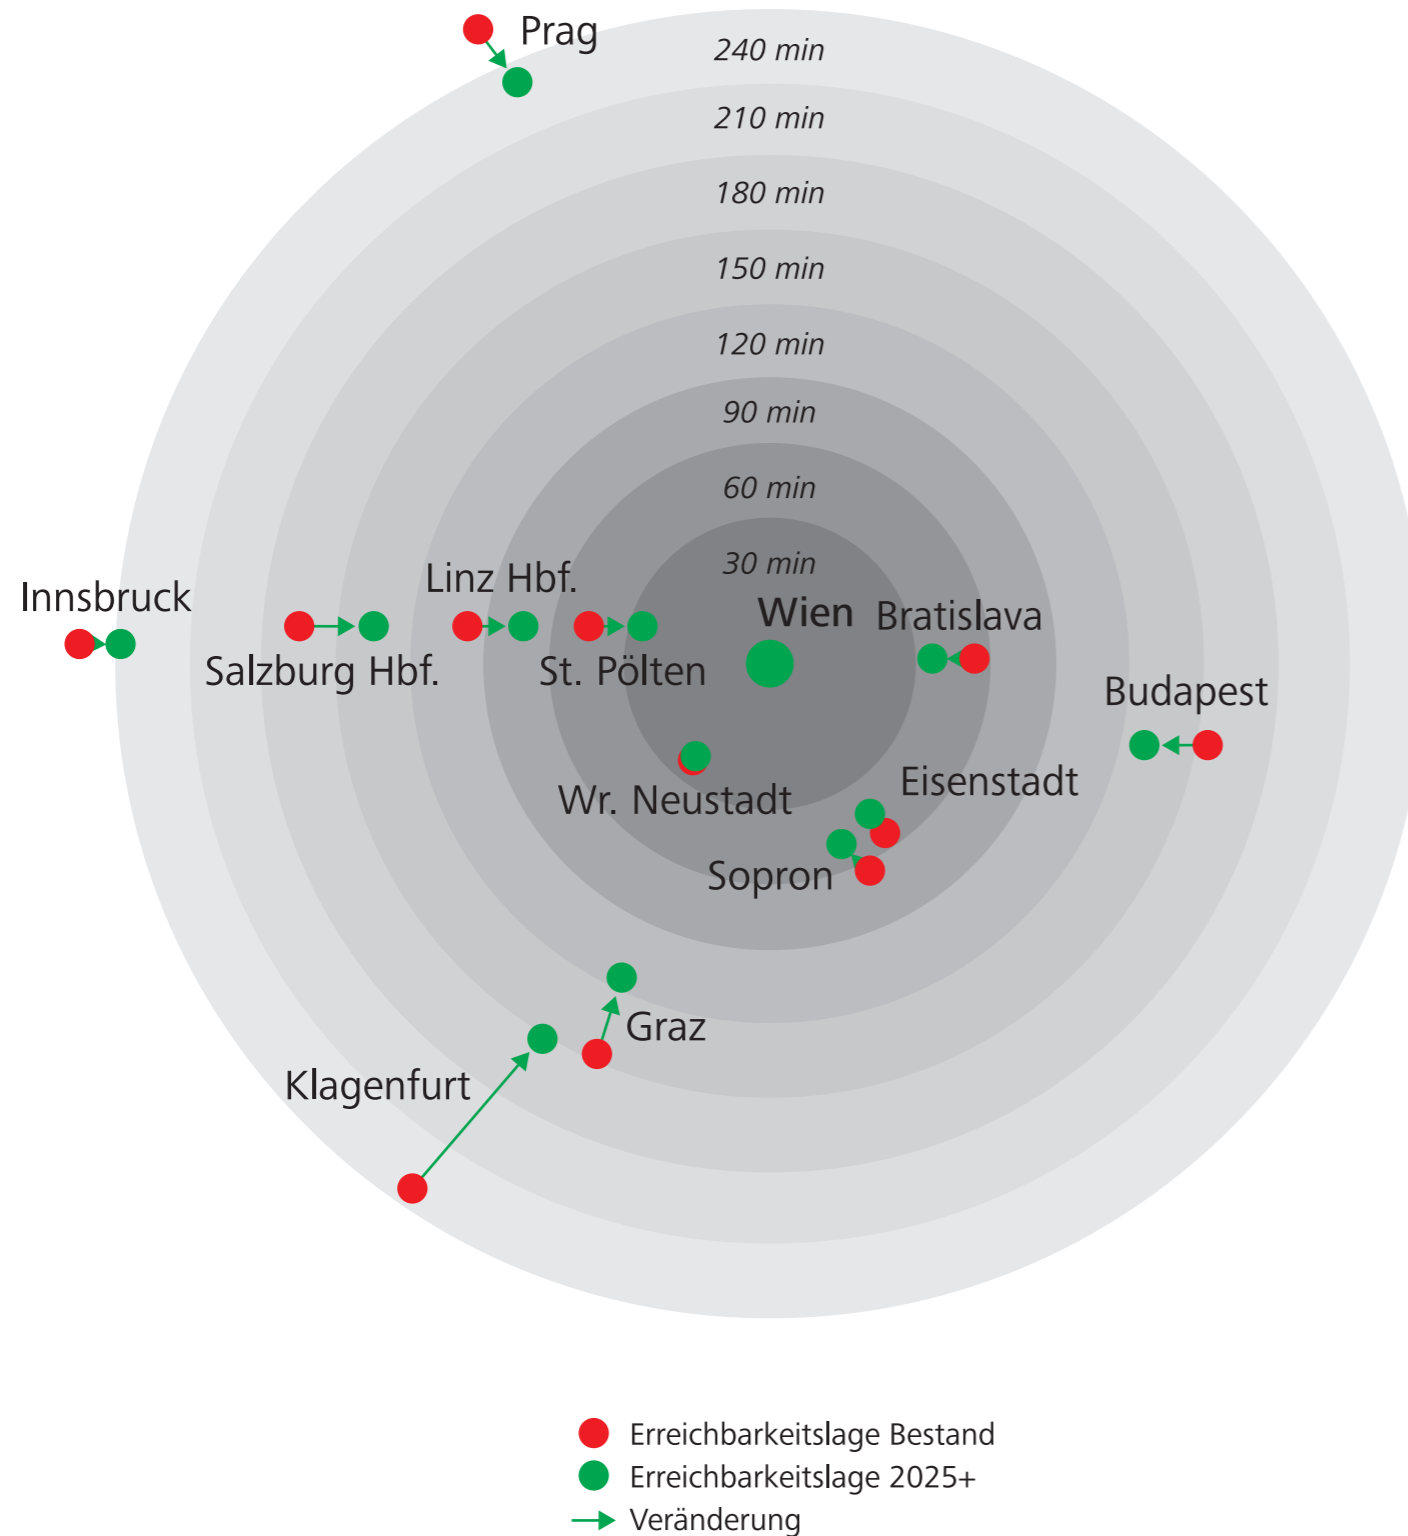

Fahrzeiten von Bahnhof Wien

Geplante Fahrzeiten 2025+

Fahrzeit* von Wien Hbf. nach

Zielbahnhof	Zielnetz	Bestand
Wr. Neustadt	0:25	0:25
St. Pölten	0:25	0:40
Bratislava ¹	0:45	1:10
Eisenstadt	0:45	1:00
Sopron	1:00	1:15
Linz Hbf.	1:15	1:35
Prag ¹	3:50	4:30
Salzburg Hbf.	2:15	2:45
Graz	1:50	2:30
Budapest ¹	2:20	2:35
Innsbruck	4:00	4:40
Klagenfurt	2:40	3:50

*Anm.: gerundete Werte ¹Maßnahmen im Bereich der Nachbarstaaten erf.
Grundlage: ÖBB Zielnetz 2025+ (geringfügig adaptiert)
Fahrzeit Bestand ab Wien Westbahnhof bzw. ab Wien Meidling